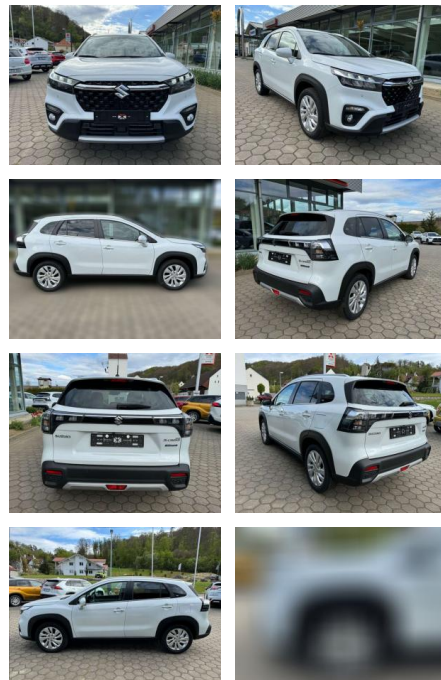

Suzuki SX4 S-Cross Comfort Kamera LED

AL37-348

Angebotsnr.:

Erstzulassung:	Kilometer:	Farbe:	Leistung:	Kraftstoffart:
01.03.2022	4.393	Weiß	95 kW / 129 PS	Benzin

PREIS
26.640 €

FINANZIERUNGSBEISPIEL

Laufzeit: 72 Monate Anzahlung: 25 %
Basis-Finanzierung:* Mtl. Rate:
Zielraten-Finanzierung:** **231 €**