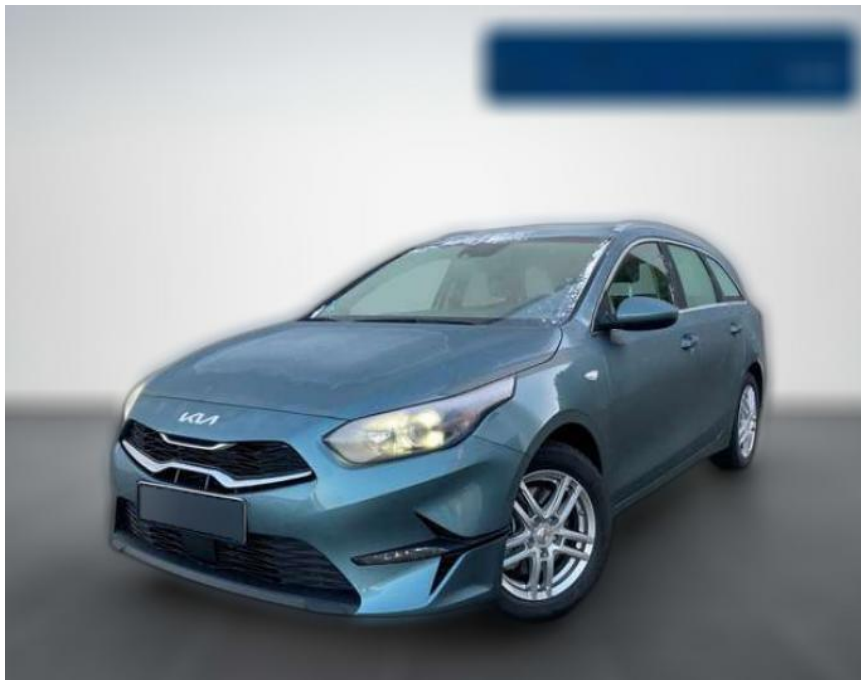

Kia cee'd / Ceed Ceed Sportswagon 1.6 CRDi

BA02-SI-3890 **Angebotsnr.:**

Erstzulassung:	Kilometer:	Farbe:	Leistung:	Kraftstoffart:
01.10.2023	3.800	Grau	100 kW / 136 PS	Benzin

PREIS
29.240 €

FINANZIERUNGSBEISPIEL