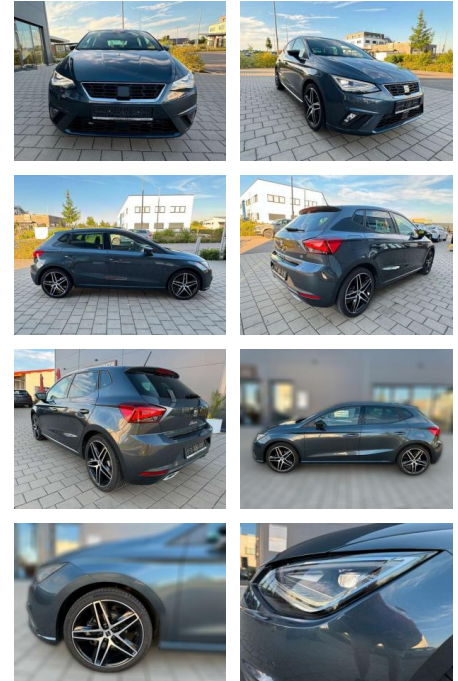

Seat Ibiza FR Kamera Garantief!

AL37-SI955 **Angebotsnr.:**

Erstzulassung:	Kilometer:	Farbe:	Leistung:	Kraftstoffart:
01.08.2023	17.600	grau	110 kW / 150 PS	Benzin

PREIS
26.640 €

FINANZIERUNGSBEISPIEL

Laufzeit: 72 Monate Anzahlung: 25 %
Basis-Finanzierung:* Mtl. Rate:
Zielraten-Finanzierung:** **231 €**