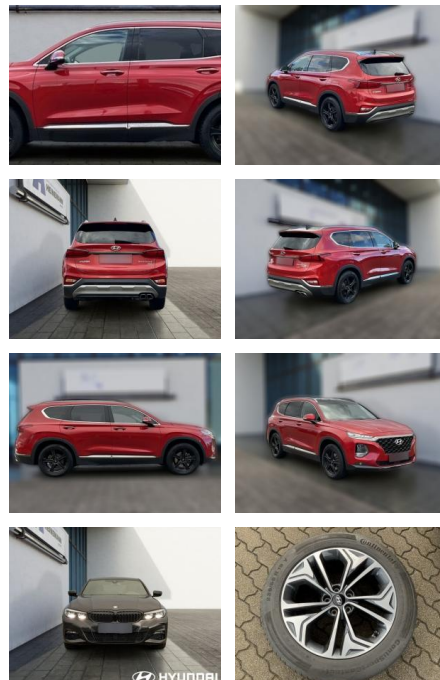

HE03-424210_A11001 Anbotsnr.:

Erstzulassung:	Kilometer:	Farbe:	Leistung:	Kraftstoffart:
01.08.2018	112.459	Diverse	147 kW / 200 PS	Diesel

PREIS
24.640 €

FINANZIERUNGSBEISPIEL
Laufzeit: 72 Monate Anzahlung: 25 %
Basis-Finanzierung:* Mtl. Rate:
Zielraten-Finanzierung:** **214 €**