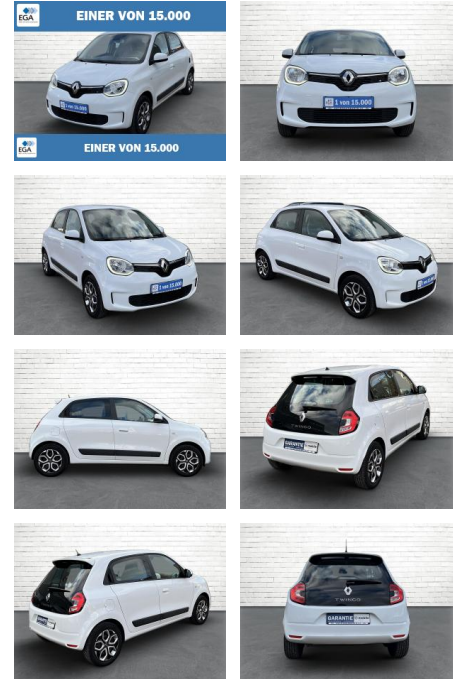

Renault Twingo 0.9 TCe 90 Limited *Klimaanlage*S...

AB73-0050-6300 Angebotsnr.:

Erstzulassung:	Kilometer:	Farbe:	Leistung:	Kraftstoffart:
09.03.2020	36.418	Weiß	68 kW / 92 PS	Benzin

PREIS	FINANZIERUNGSBEISPIEL	
12.570 €	Laufzeit: 72 Monate	Anzahlung: 25 %
	Basis-Finanzierung:**	Mtl. Rate:
	Zielraten-Finanzierung:**	109 €

Ausstattung

Besonderheiten

- Sondermodell Limited
- Paketkombination: R&GO + Klima-Paket
- Sitzheizung vorn
- Bordcomputer
- Fensterheber elektrisch vorn
- Modellpflege
- Look-Paket Ivory (innen)
- Sonderlackierung Pyrénées-Weiß
- Sitz vorn links höhenverstellbar
- Zentralverriegelung mit Fernbedienung
- Handschuhfach mit Klappe
- Lenksäule (Lenkrad) höhenverstellbar
- Sitz-Paket
- Servolenkung
- Fahrassistenz-System: Seitenwind-Assistent
- Fahrassistenz-System: Berganfahr-Assistent (HSA)