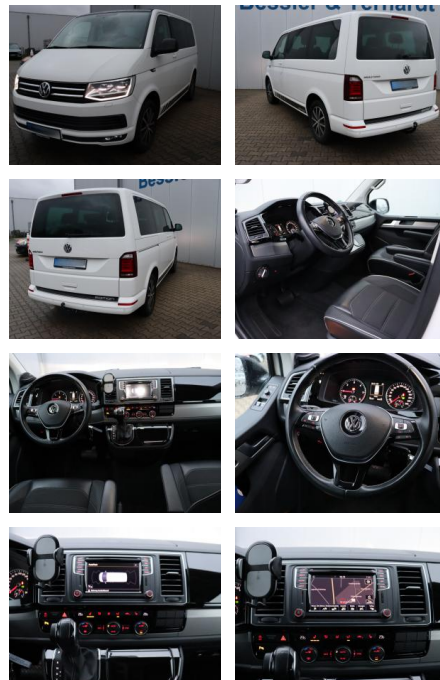

## Volkswagen T6 Multivan T6 2.0 TDI Multivan Editi...

AB08-87484 **Angebotsnr.:**

Erstzulassung:	Kilometer:	Farbe:	Leistung:	Kraftstoffart:
29.07.2019	59.000	Weiß	110 kW / 150 PS	Diesel

**PREIS**  
**47.590 €**