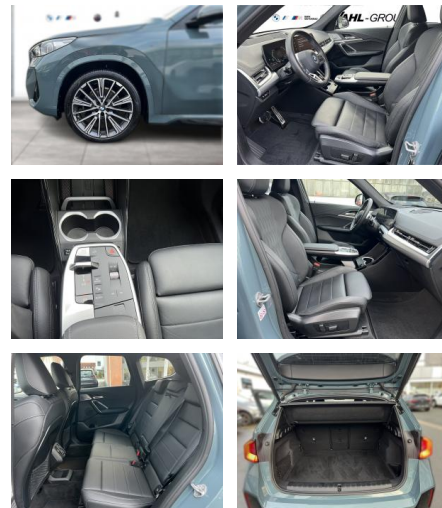

BMW X1 xDrive23i M Sport Panorama eSitze

WG09-096146 Angebotsnr.:

Erstzulassung:	Kilometer:	Farbe:	Leistung:	Kraftstoffart:
01.10.2022	81.383	Grau	160 kW / 218 PS	Benzin

PREIS
46.960 €

FINANZIERUNGSBEISPIEL