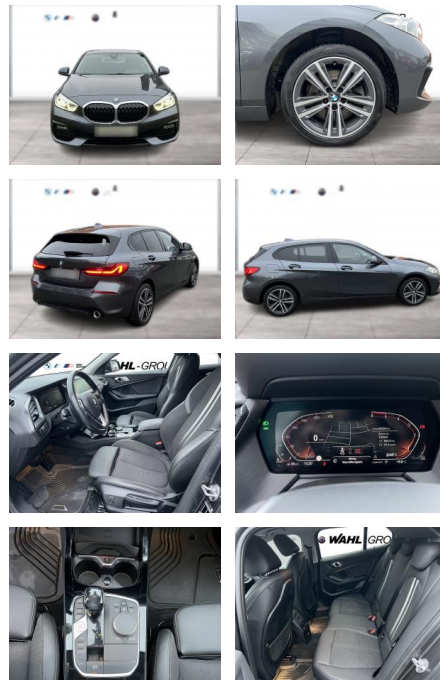

WG09-220396 Angebotsnr.:

| Erstzulassung: | Kilometer: | Farbe: | Leistung: | Kraftstoffart: |
|----------------|------------|--------|-----------------|----------------|
| 01.07.2020 | 84.548 | Grau | 140 kW / 190 PS | Diesel |