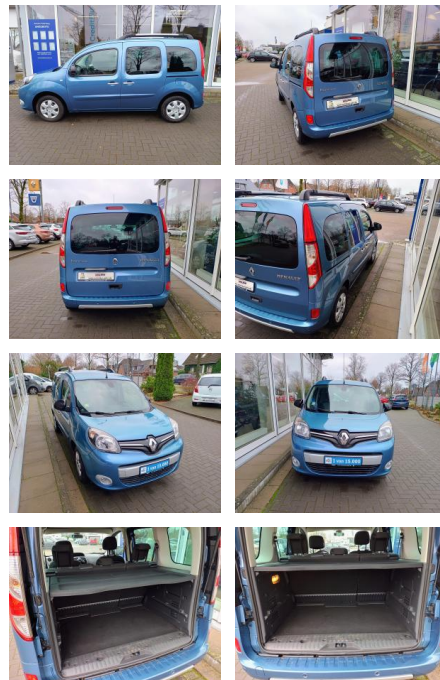

Renault Kangoo 1.2 TCe Intens ENERGY GJR SHZ Kli...

KJ00-KCJ2412 Angebot Nr.: 166561

Erstzulassung:	Kilometer:	Farbe:	Leistung:	Kraftstoffart:
28.02.2018	63.000	Blau	84 kW / 114 PS	Benzin

PREIS
17.200 €

FINANZIERUNGSBEISPIEL