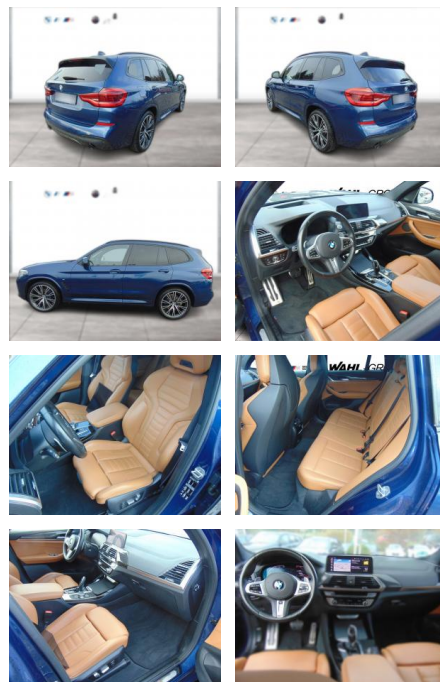

BMW X3 xDrive30d M SPORT LC PROF HUD

WG04-245165 Angebotsnr.:

| Erstzulassung: | Kilometer: | Farbe: | Leistung: | Kraftstoffart: |
|----------------|------------|--------|-----------------|----------------|
| 01.12.2019 | 84.800 | Blau | 195 kW / 265 PS | Diesel |

Exterieur

- Leichtmetallfelgen
- metallic
- Nebelscheinwerfer
- Dachreling

Umwelt

- Partikelfilter

Weiteres

- Sportfahrwerk
- Diesel
- Lichtsensor
- elektrische Aussenspiegel
- Start Stop Automatik
- Nichtraucher
- Sportpaket
- Ablagenpaket
- ABS
- Abstandsregeltempomat
- Adaptives Kurvenlicht
- Aktiver Fussgängerschutz
- Alarmanlage
- Ambientes Licht
- Anhaengerkupplung
- Anhaengerkupplung (Kugelkopf schwenkbar)
- Armauflage vorn
- Außenausstattung: Shadow-Line Hochglanz (erweiterter Umfang)
- Aussenhautschutz