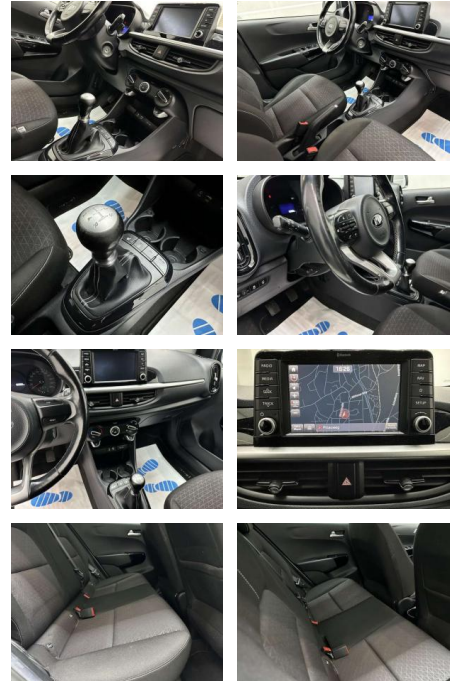

Ihr Ansprechpartner

Herr Patrick Korfmacher
E-Mail: info@auto-korfmacher.de
Telefon: 07822 8670870

Autohaus Korfmacher GmbH
Bundesstraße 1 - 77955 Ettenheim - Tel.: 07822 / 8670870

Kia Picanto Dream Team

AC15-61

Angebotsnr.:

Erstzulassung:	Kilometer:	Farbe:	Leistung:	Kraftstoffart:
01.05.2018	86.000	Weiß	62 kW / 84 PS	Benzin

PREIS
10.970 €

FINANZIERUNGSBEISPIEL

Laufzeit: 72 Monate   Anzahlung: 25 %
Basis-Finanzierung:*   Mtl. Rate:
Zielraten-Finanzierung:**   Mtl. Rate: **95 €**

* Basisfinanzierung: Anzahlung: 2.743 Euro, Laufzeit: 72 Monate, Nettodarlehen: 8.228 Euro, Gesamtbetrag: 12.943 Euro, Zinssätze: 7.71% Sollz. (gebunden), 7.99% eff.
** Zielratenfinanzierung: Anzahlung: 2.743 Euro, Laufzeit: 72 Monate, Nettodarlehen: 8.228 Euro, Zielrate: 6.034 Euro, Gesamtbetrag: 13.249 Euro, Zinssätze: 7.71% Sollz. (gebunden), 7.99% eff.,

Vermittlung für: SANTANDER CONSUMER BANK
Repräsentatives Beispiel gem. § 17 Abs. 4 PAngV. Diese Finanzierungsangebote sind Beispiele. Gerne ermitteln wir für Sie Ihr individuelles Angebot.

Ausstattung

Sicherheit

- Anti-Blockiersystem ABS

Multimedia

- Radio

Weiteres

- Herzlich willkommen bei der Autocenter Stolberg GmbH
- Ihrem kompetenten Partner für hochwertige Gebrauchtwagen! Bei uns finden Sie eine sorgfältig ausgewählte Auswahl an Fahrzeugen unterschiedlicher Marken und Modelle
- die alle gründlich geprüft und zu attraktiven Konditionen angeboten werden Ihr Fahrzeughandel aus der Städteregion Aachen seit 1990. Garantie bis zu 60 Monate gegen Aufpreis möglich Inzahlungnahme zum marktgerechten Preis Finanzierung zu TOP Konditionen

- beide Außenspiegel elektr. verstellbar
- beide Freisprecheinrichtung Bluetooth Sitzheizung vorn Fensterheber elektrisch hinten Schalt-/Wählhebelgriff Leder Lenkrad heizbar Lenkrad (Leder) Fensterheber elektrisch vorn Fernentriegelung Tankklappe Fußmatten Gegenlenkunterstützung (Vehicle Stability Management
- (VSM) Gepäcknetz / Tasche an Vordersitzlehne Gepäckraumabdeckung / Rollo Getriebe 5-Gang Getränkehalter Gurtstraffer (vorn) Heckscheibe heizbar Heckscheibenwischer Isofix-Aufnahmen für Kindersitz Karosserie: 5-türig Klimaanlage Kopf-Airbag-System Kopfstützen hinten verstellbar Kopfstützen vorn verstellbar Kühlergrill mit Chromrahmen Laderaumabdeckung Lenksäule (Lenkrad) höhenverstellbar LM-Felgen

- 2 Ltr. - 62 kW KAT Multifunktion für Lenkrad Reifen-Reparaturset Reifendruck-Kontrollsystem Rücksitzlehne geteilt/klappbar Schadstoffarm nach Abgasnorm Euro 6 Schaltpunktanzeige Schwellerabdeckung / -verkleidung Seitenairbag Servolenkung Sitz vorn links höhenverstellbar Sitzbezug / Polsterung: Stoff Sonderlackierung Clear White Sonnenblenden mit Make-up-Spiegel Sonnenblenden mit Spiegel (beleuchtet) Start/Stop-Anlage (ISG) Steckdose (12V-Anschluß) in Mittelkonsole Stoßfänger Wagenfarbe Tagfahrlicht Türgriffe außen schwarz USB-Anschluss + AUX-IN-Anschluss Verglasung hinten abgedunkelt (Privacy Glass) Wegfahrsperre Wärmeschutzverglasung Zentralverriegelung mit Fernbedienung Individuelle Finanzierung durch unsere