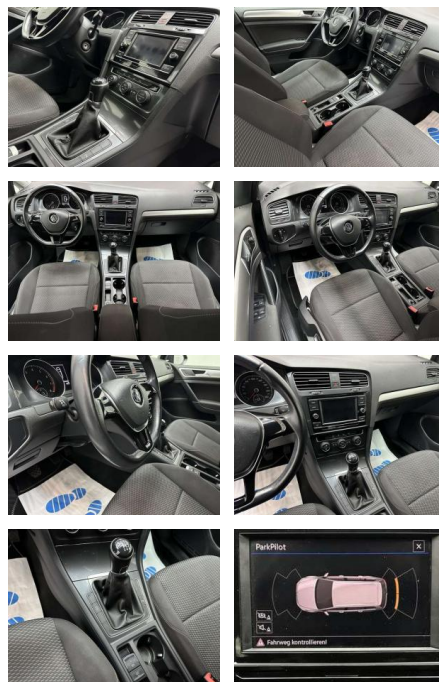

AC15-35

Angebotsnr.: