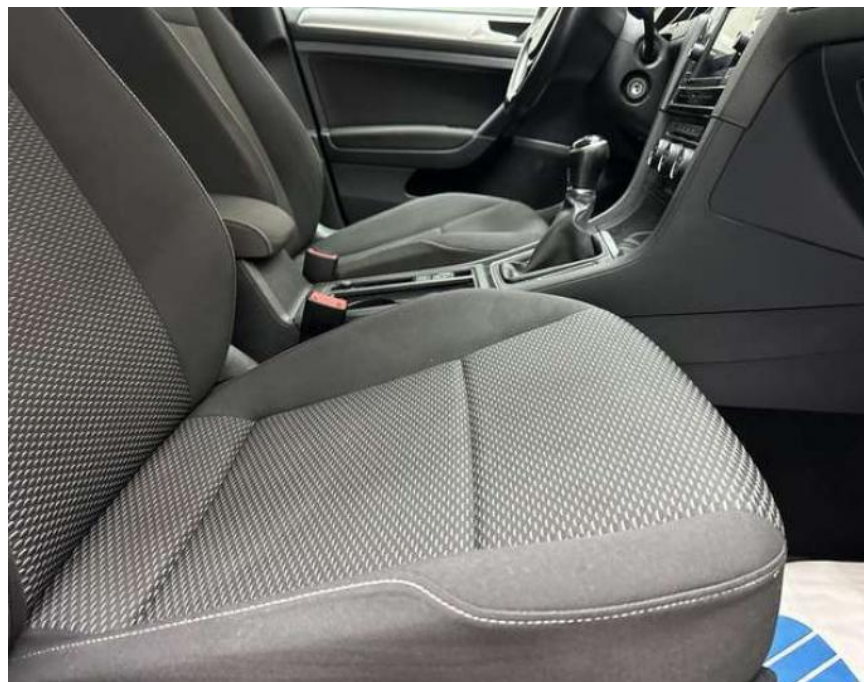

AC15-35

Angebotsnr.:

Erstzulassung:	Kilometer:	Farbe:	Leistung:	Kraftstoffart:
01.05.2018	75.000	grau	81 kW / 110 PS	Benzin

PREIS
14.410 €

FINANZIERUNGSBEISPIEL

Laufzeit: 72 Monate Anzahlung: 25 %
Basis-Finanzierung:* Mtl. Rate:
Zielraten-Finanzierung:** **125 €**