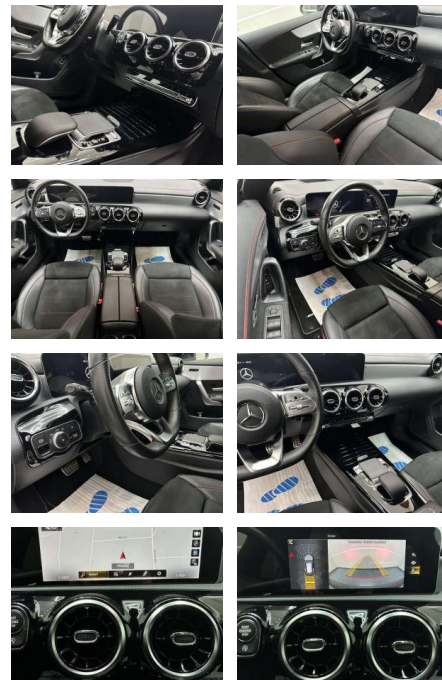

## Mercedes-Benz CLA 180 AMG LINE "HEAD UP-NAVI"

AC15-49

Angebotsnr.:

Erstzulassung:	Kilometer:	Farbe:	Leistung:	Kraftstoffart:
01.04.2021	49.000	Schwarz	100 kW / 136 PS	Benzin

**PREIS**  
**29.550 €**

- elektr. verstellbar Media-Display
- Metallic-Lackierung Mittelkonsole vorn mit Rollo / Ablage Navigationssystem: Festplattenavigation Park-Paket
- Fahrassistenz-System: aktiver Park-Assistent Rückfahrkamera
- Reifen-Reparaturset (Tirefit)
- Scheinwerfer LED High Performance
- Seitenscheiben hinten und Heckscheibe abgedunkelt
- Service-System: MBUX
- Augmented Reality für Navigation
- Sitz-Komfort-Paket Sitzheizung vorn
- Smartphone integriert Spiegel-Paket
- Außenspiegel elektr. anklappbar
- Außen-/Innenspiegel mit
- Abblendautomatik Sprachbediensystem
- Erweiterte Funktionen (MBUX) Touchpad (Mittelkonsole) Vorrüstung car sharing
- Serienausstattung: Airbag Beifahrerseite abschaltbar Airbag Fahrer-/Beifahrerseite