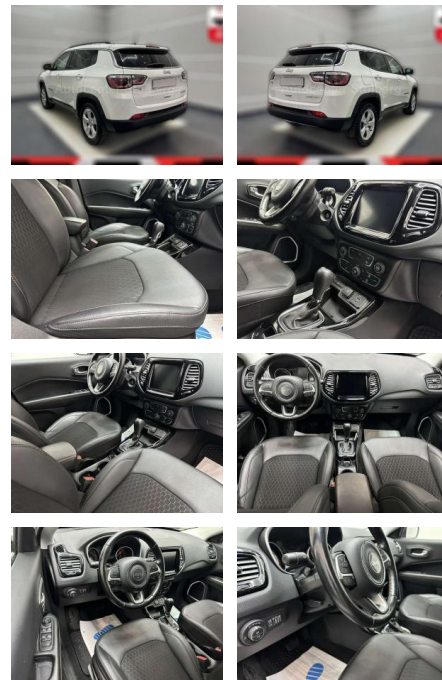

Jeep Compass Limited FWD "1

AC15-20

Angebotsnr.:

Erstzulassung:	Kilometer:	Farbe:	Leistung:	Kraftstoffart:
01.02.2021	36.000	Weiß	110 kW / 150 PS	Benzin

PREIS
22.330 €

FINANZIERUNGSBEISPIEL

Laufzeit: 72 Monate Anzahlung: 25 %
Basis-Finanzierung:* Mtl. Rate:
Zielraten-Finanzierung:** **194 €**