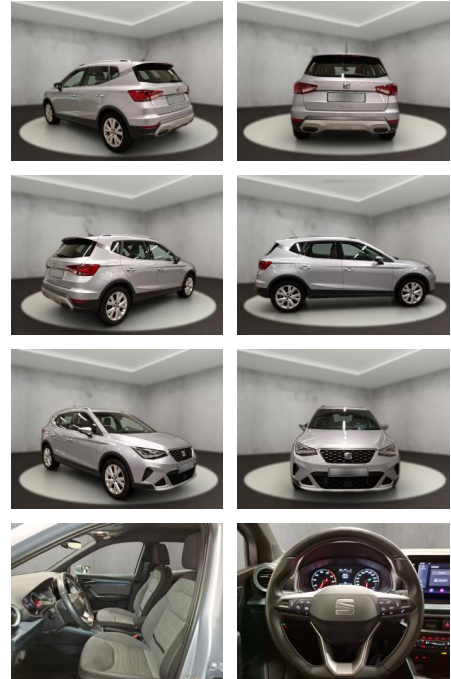

AH54-11452 **Angebotsnr.:**

Erstzulassung:	Kilometer:	Farbe:	Leistung:	Kraftstoffart:
28.04.2022	21.422	Silber	81 kW / 110 PS	Benzin

PREIS
21.630 €

FINANZIERUNGSBEISPIEL

Laufzeit: 72 Monate Anzahlung: 25 %
Basis-Finanzierung:* Mtl. Rate:
Zielraten-Finanzierung:** **188 €**