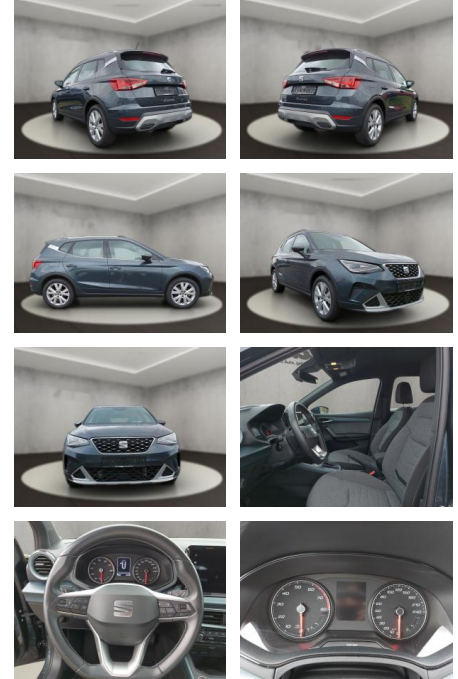

## Seat Arona 1.0 TSI Xperience OPF (EURO 6d)

AH54-10323 **Angebotsnr.:**

Erstzulassung:	Kilometer:	Farbe:	Leistung:	Kraftstoffart:
18.05.2022	34.534	grau	81 kW / 110 PS	Benzin

**PREIS**  
**21.270 €**

### Multimedia

- Radio
- Navigation mit Bildschirm
- Bluetooth
- SEAT Media-System Touch Colour

- SEAT Media-System Touch Colour: Bluetooth-Schnittstelle mit Freisprecheinrichtung integriert
- SEAT Media-System Touch Colour: Radioempfang digital (DAB+)
- SEAT Media-System Touch Colour: USB-Schnittstelle vorn (2-fach)
- Sprachsteuerungs-System
- Ausstattungs-Paket: Pro: Bluetooth-Schnittstelle mit Freisprecheinrichtung integriert
- Apple CarPlay und Android Auto
- Ausstattungs-Paket: Pro: USB-Schnittstelle vorn (2-fach)
- \*Technik &