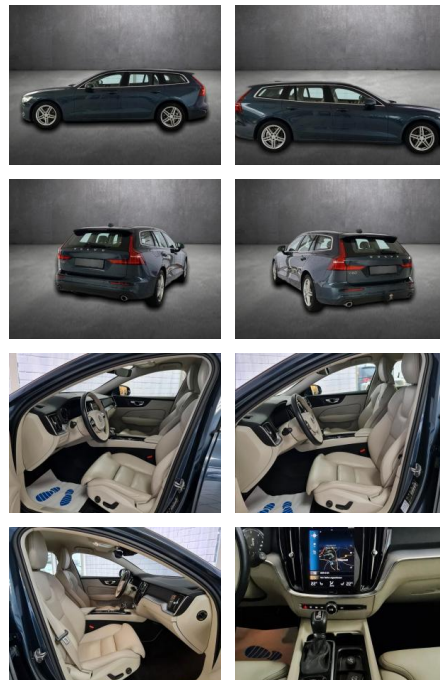

Ihr Ansprechpartner

Herr Patrick Korfmacher
E-Mail: info@auto-korfmacher.de
Telefon: 07822 8670870

Autohaus Korfmacher GmbH
Bundesstraße 1 - 77955 Ettenheim - Tel.: 07822 / 8670870

Volvo V60 Kombi Momentum Pro, 1.Hand,

AH90-18570-17 **Angebotsnr.:**

Erstzulassung:	Kilometer:	Farbe:	Leistung:	Kraftstoffart:	Verbr. komb.	CO2-Emission	CO2-Klasse (WLTP)
24.10.2020	106.708	Diverse	140 kW / 190 PS	Diesel	4,5 l/100km	119 g/km	

PREIS
28.520 €

FINANZIERUNGSBEISPIEL

Laufzeit: 72 Monate   Anzahlung: 25 %
Basis-Finanzierung:*   Mtl. Rate:
Zielraten-Finanzierung:** **247 €**

* Basisfinanzierung: Anzahlung: 7.130 Euro, Laufzeit: 72 Monate, Nettodarlehen: 21.390 Euro, Gesamtbetrag: 33.647 Euro, Zinssätze: 7.71% Sollz. (gebunden), 7.99% eff.
** Zielratenfinanzierung: Anzahlung: 7.130 Euro, Laufzeit: 72 Monate, Nettodarlehen: 21.390 Euro, Zielrate: 15.686 Euro, Gesamtbetrag: 34.445 Euro, Zinssätze: 7.71% Sollz. (gebunden), 7.99% eff.,

Vermittlung für: SANTANDER CONSUMER BANK
Repräsentatives Beispiel gem. § 17 Abs. 4 PAngV. Diese Finanzierungsangebote sind Beispiele. Gerne ermitteln wir für Sie Ihr individuelles Angebot.

Ausstattung

Sicherheit

- Notbremsassistent
- Reifendruckkontrollsystem
- Totwinkel-Assistent
- Spurhalteassistent

Multimedia

- Soundsystem
- USB
- Verkehrszeichenerkennung
- Sprachsteuerung
- Touchscreen

Komfort

- Berganfahrassistent
- Beheizbares Lenkrad
- Elektrische Heckklappe
- Lederlenkrad
- Lordosenstütze
- Keyless Entry

Weiteres

- Diesel
- Start Stop Automatik
- **Sehr schöner und sehr gepflegter Volvo V60 Kombi Momentum Pro**
- mit einer sehr umfangreicher Ausstattung. Incl. einem neuen Service.Sonderausstattung:
- *Winterreifen auf Leichtmetallfelgen
- Voll- LED-Scheinwerfer Thors Hammer
- Kurvenlicht
- Fernlichtassistent
- Nebelscheinwerfer
- Lenkradheizung
- elektrische Heckklappe
- Anhängerkupplung schwenkbar
- elektrische Einparkhilfe (PDC) vorn + hinten+Parkassistent
- Bordcomputer
- Tempomat (mit Abstandstempomta
- Limiter und PilotAssistent)

- Navigationssystem
- Sitzheizung vorn+hinten
- Klimaautomatik
- AppConnect
- CarPlay
- AndroidAuto
- Bluetooth und Freisprecheinrichtung
- Lichtautomatik
- Lichtsensor
- Regensensor
- Start/Stop Knopf/Start/Stopp Automatik
- elektrische Feststellbremse mit AutoHold Funktion
- Lederlenkrad mit Multifunktion
- Vollidiotales Kombiinstrument
- Sprachsteuerung
- Drive Mode -FahrModi
- Touchscreen
- Dachreling
- Mittelarmlehne vorn mit USB-Anschluss
- Audiosystem mit Radio/USB/DAB/Bluetooth

STÄNDIG ÜBER 15.000 FAHRZEUGE IM BESTAND!