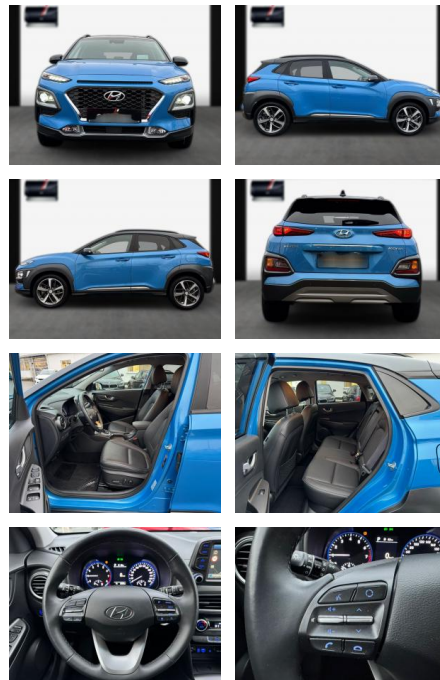

Ihr Ansprechpartner

Herr Patrick Korfmacher
E-Mail: info@auto-korfmacher.de
Telefon: 07822 8670870

Autohaus Korfmacher GmbH
Bundesstraße 1 - 77955 Ettenheim - Tel.: 07822 / 8670870

Hyundai KONA Premium 2WD Totwinkel Sitzbelüf.

SA13-LU59067 Angebotsnr.:

Erstzulassung:	Kilometer:	Farbe:	Leistung:	Kraftstoffart:
25.12.2020	23.600	Diverse	130 kW / 177 PS	Benzin

PREIS
23.950 €

FINANZIERUNGSBEISPIEL

Laufzeit: 72 Monate   Anzahlung: 25 %
Basis-Finanzierung:*   Mtl. Rate:
Zielraten-Finanzierung:** **208 €**

* Basisfinanzierung: Anzahlung: 5.988 Euro, Laufzeit: 72 Monate, Nettodarlehen: 17.963 Euro, Gesamtbetrag: 28.256 Euro, Zinssätze: 7.71% Sollz. (gebunden), 7.99% eff.
** Zielratenfinanzierung: Anzahlung: 5.988 Euro, Laufzeit: 72 Monate, Nettodarlehen: 17.963 Euro, Zielrate: 13.173 Euro, Gesamtbetrag: 28.926 Euro, Zinssätze: 7.71% Sollz. (gebunden), 7.99% eff.,

Vermittlung für: SANTANDER CONSUMER BANK
Repräsentatives Beispiel gem. § 17 Abs. 4 PAngV. Diese Finanzierungsangebote sind Beispiele. Gerne ermitteln wir für Sie Ihr individuelles Angebot.

Ausstattung

Sicherheit

- Notbremsassistent
- Reifendruckkontrollsystem
- Totwinkel-Assistent
- Spurhalteassistent
- **Elektron. Stabilitätskontrolle (ESC) mit Bremsassistent; ABS; ASR; Airbag Fahrerseite; Kopf-Airbag-System; Airbag Beifahrerseite abschaltbar; Seitenairbag vorn; Airbag Beifahrerseite; Alarmanlage; Einschaltautomatik für Fahrlicht / Lichtsensor; Innenspiegel mit Ablendautomatik; Rußpartikelfilter; Elektr. Bremskraftverteilung; Start/Stop-Anlage; Start-Stop-Knopf; Otto-Partikelfilter (OPF); Servolenkung; Heckscheibe heizbar; Wegfahrsperre (elektronisch); Motor 1**
- 6 Ltr. - 130 kW TGDI KAT
- *

Multimedia

- Soundsystem
- USB
- Touchscreen
- **Navigationssystem; Navigations-Paket; Freisprecheinrichtung Bluetooth; USB und Aux-In-Anschluss; Sound-System KRELL; Radioempfang digital (DAB+); Audiosystem: Radio RDS; Touchscreen-Farbdisplay (8**
- 0 Zoll); Induktionsladeschale für Smartphone; Smartphone Schnittstelle (Apple CarPlay & Android Auto); Subwoofer; Lifetime MapCare (Internetbasierende Dienste); 8 Lautsprecher
- ***Assistenzsysteme: Rückfahrkamera; Berganfahrhilfe; Fernlichtassistent; Querverkehrs-Assistent Heck (Cross Traffic); aktiver Spurhalteassistent (LKAS**

- Lane Keep Assist System); Fahrprofilwahl (Drive Mode); Einparkhilfe hinten; Einparkhilfe Plus vorn und hinten; Scheibenwischer mit Regensensor; Geschwindigkeitsregelanlage (GRA) Tempomat; Bremsassistent; Autonome Notbremsfunktion inkl. Frontkollisionswarnung (FCA); Head-up-Display; Aufmerksamkeits-Assistent; Autonome Notbremsfunktion inkl. Fußgängererkennung (FCA-Ped.)
- ***Innen: Klimaautomatik; Lenkrad (Leder) mit Multifunktion; Fensterheber elektrisch vorn; Fensterheber elektrisch hinten; Fensterheber elektrisch vorn**
- mit Auf-/Ab-Automatik; Fahrer-Informations-System (Display 4
- 2 Zoll); Gepäckraumabdeckung / Rollo; Lenkrad heizbar; Getränkehalter vorn; Sonnenblenden mit Spiegel (beleuchtet);

STÄNDIG ÜBER 15.000 FAHRZEUGE IM BESTAND!