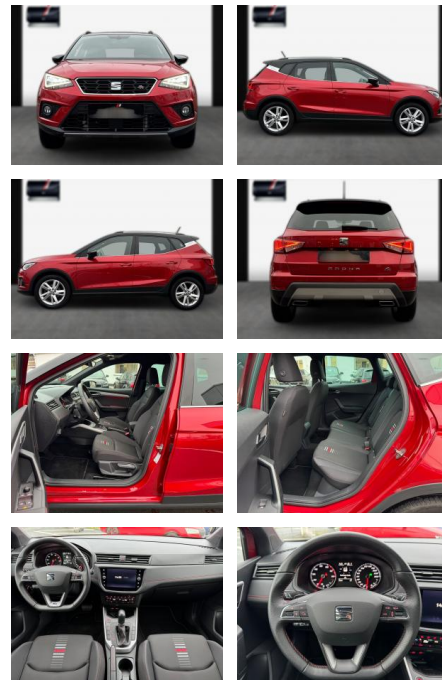

Seat Arona Aut. FR/Navi/ACC/LED/17"

SA13-MR029500 Angebotsnr.:

Erstzulassung:	Kilometer:	Farbe:	Leistung:	Kraftstoffart:
24.12.2020	29.300	Diverse	110 kW / 150 PS	Benzin

PREIS
23.370 €

FINANZIERUNGSBEISPIEL
Laufzeit: 72 Monate Anzahlung: 25 %
Basis-Finanzierung:* Mtl. Rate:
Zielraten-Finanzierung:** **203 €**

- ***Innen: Klimaanlage Climatronic 2-Zonen; Klima-Komfort-Paket; Lenkrad (Leder) mit Multifunktion; Innenraumfilter; Pollenfilter; Fensterheber elektrisch; Bordcomputer; Kombiinstrument digital (8 Zoll); Gepäckraumabdeckung / Rollo; Lenksäule (Lenkrad) verstellbar; Lenksäule (Lenkrad) höhenverstellbar; Dachhimmel schwarz; Steckdose (12V-Anschluß) vorn; Armaturentafel Leder-Optik**
- ***Sitze + Polster: Sitzheizung vorn; Mittelarmlehne vorn; Sitze vorn höhenverstellbar; Sitz vorn links höhenverstellbar; Sportsitze vorn; Rücksitzlehne geteilt/klappbar (1/3-2/3); Sitz vorn rechts höhenverstellbar; Kopfstützen hinten; Kopfstützen vorn; Isofix-Aufnahmen für Kindersitz**
- ***Aussen: Zentralverriegelung mit**