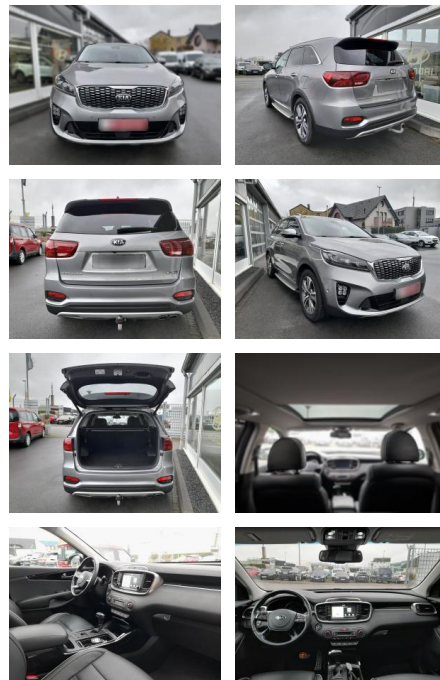

Erstzulassung:	Kilometer:	Farbe:	Leistung:	Kraftstoffart:	Verbr. komb.	CO2-Emission	CO2-Klasse (WLTP)
10.09.2020	47.000	Diverse	147 kW / 200 PS	Diesel	6,2 l/100km	163 g/km	

PREIS
33.580 €

FINANZIERUNGSBEISPIEL