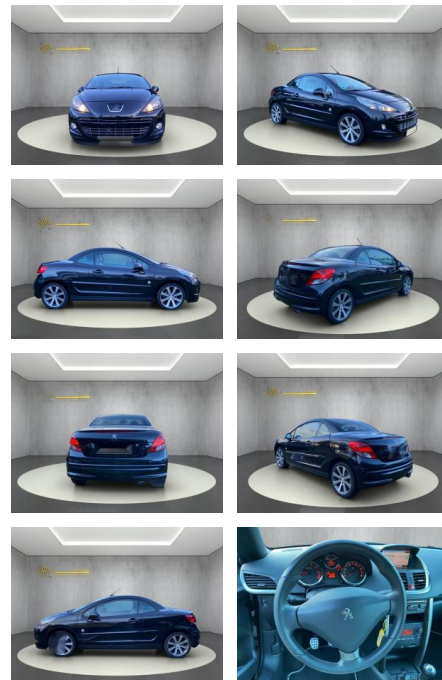

## Peugeot 207 CC Cabrio-Coupe Roland Garros

WS04-M\_Wa724680301

Erstzulassung:	Kilometer:	Farbe:	Leistung:	Kraftstoffart:
24.02.2015	108.500	Diverse	88 kW / 120 PS	Benzin

**PREIS**  
**10.500 €**

**FINANZIERUNGSBEISPIEL**  
Laufzeit: 72 Monate      Anzahlung: 25 %  
Basis-Finanzierung:\*      Mtl. Rate:  
Zielraten-Finanzierung:\*\*      Mtl. Rate: **91 €**