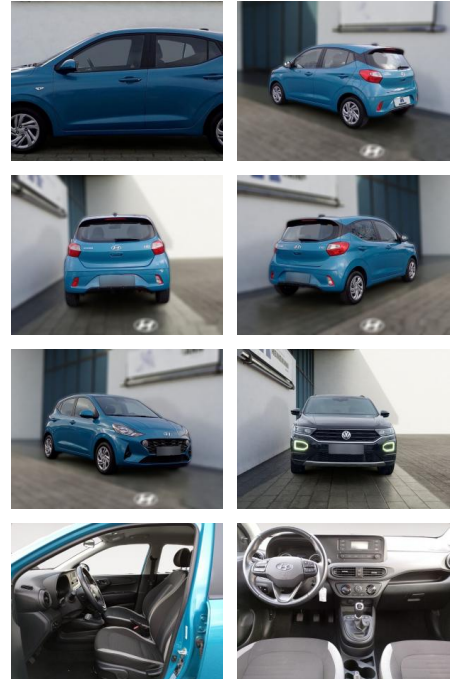

## Hyundai i10 1.0 Select Klima Sitzheizung PDC

HE03-ZK12460 Angebotssnr.:

Erstzulassung:	Kilometer:	Farbe:	Leistung:	Kraftstoffart:
01.01.2023	51.880	Diverse	49 kW / 67 PS	Benzin

**PREIS**  
**14.060 €**