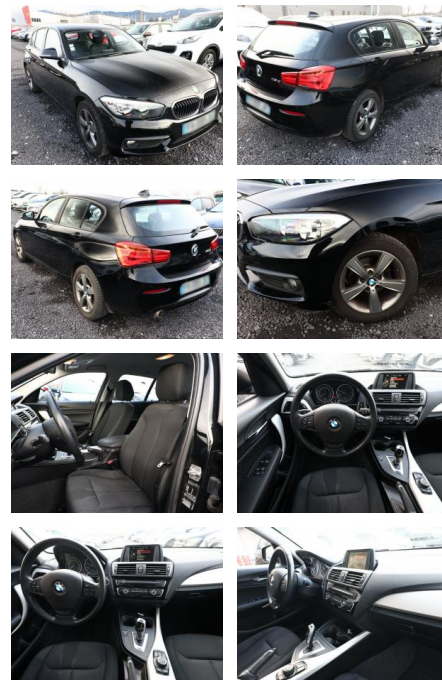

## BMW 1er 116d Aut. Advantage Klima SHZ Temp

AT27-GW-ABO076 Anzebotsnr.:

Erstzulassung:	Kilometer:	Farbe:	Leistung:	Kraftstoffart:
27.06.2017	60.700	Schwarz	85 kW / 116 PS	Diesel

**PREIS**  
**19.310 €**