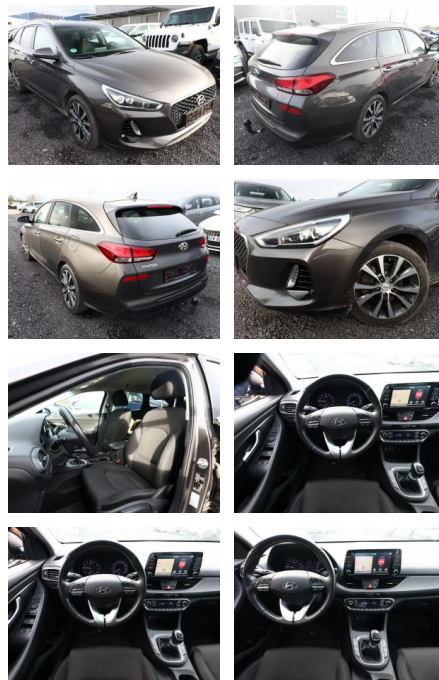

AT27-GW-ABO Angebotsnr.:

Erstzulassung:	Kilometer:	Farbe:	Leistung:	Kraftstoffart:
16.03.2018	68.900	Diverse	88 kW / 120 PS	Benzin

PREIS
15.380 €

FINANZIERUNGSBEISPIEL
Laufzeit: 72 Monate Anzahlung: 25 %
Basis-Finanzierung:* Mtl. Rate:
Zielraten-Finanzierung:** **133 €**