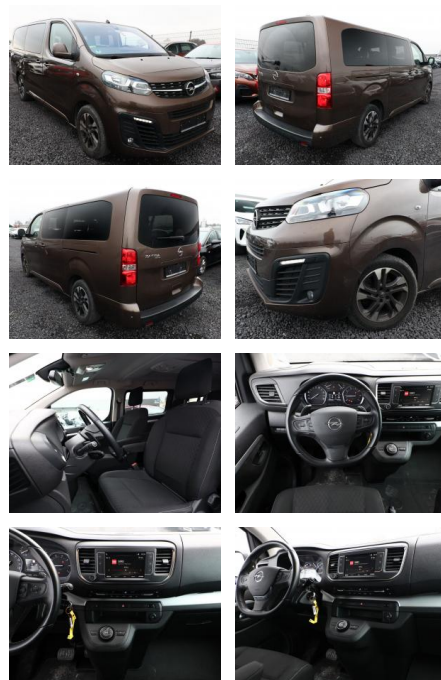

AT27-GW-ABO Aufgebotsnr.:

Erstzulassung:	Kilometer:	Farbe:	Leistung:	Kraftstoffart:
26.03.2021	52.342	Braun	130 kW / 177 PS	Diesel

PREIS
34.530 €

FINANZIERUNGSBEISPIEL

Laufzeit: 72 Monate Anzahlung: 25 %
Basis-Finanzierung:* Mtl. Rate:
Zielraten-Finanzierung:** **300 €**