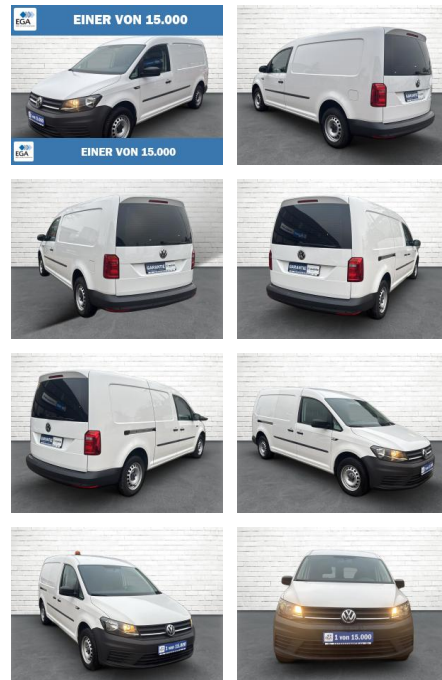

Volkswagen Caddy Maxi 2.0 TDI Kasten* Klima* PDC...

AB73-0027-607#Angebotsnr.:

Erstzulassung:	Kilometer:	Farbe:	Leistung:	Kraftstoffart:
06.10.2020	69.596	Weiß	75 kW / 102 PS	Diesel

PREIS	FINANZIERUNGSBEISPIEL	
20.290 €	Laufzeit: 72 Monate	Anzahlung: 25 %
	Basis-Finanzierung:**	Mtl. Rate:
	Zielraten-Finanzierung:**	176 €