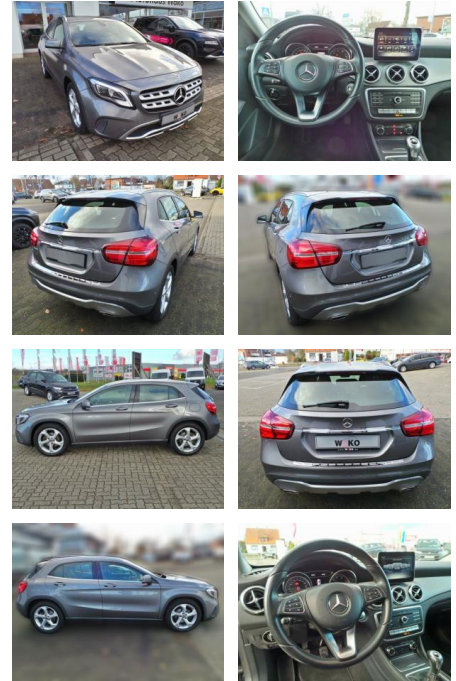

WK03-9981-45Angebotsnr.:

Erstzulassung: 24.04.2017 **Kilometer:** 62.690 **Farbe:** Diverse **Leistung:** 90 kW / 122 PS **Kraftstoffart:** Benzin

PREIS 20.030 €	FINANZIERUNGSBEISPIEL		* Basisfinanzierung: Anzahlung: 5.008 Euro, Laufzeit: 72 Monate, Nettodarlehen: 15.023 Euro, Gesamtbetrag: 23.631 Euro, Zinssätze: 7.71% Sollz. (gebunden), 7.99% eff. ** Zielratenfinanzierung: Anzahlung: 5.008 Euro, Laufzeit: 72 Monate, Nettodarlehen: 15.023 Euro, Zielrate: 11.017 Euro, Gesamtbetrag: 24.192 Euro, Zinssätze: 7.71% Sollz. (gebunden), 7.99% eff., Vermittlung für: SANTANDER CONSUMER BANK Repräsentatives Beispiel gem. § 17 Abs. 4 PAngV. Diese Finanzierungsangebote sind Beispiele. Gerne ermitteln wir für Sie Ihr individuelles Angebot.
	Laufzeit: 72 Monate	Anzahlung: 25 %	
	Basis-Finanzierung:**	Mtl. Rate:	
	Zielraten-Finanzierung:**	174 €	