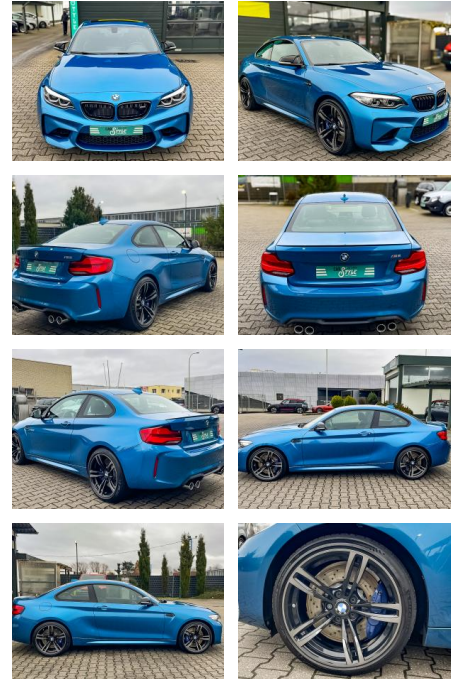

## BMW M2 LCI Harman Kardon Schiebedach SHZ

CS01-KOMBIMOTORISCH

**Erstzulassung:** 29.08.2017  
**Kilometer:** 39.500  
**Farbe:** Blau  
**Leistung:** 272 kW / 370 PS  
**Kraftstoffart:** Benzin

**PREIS**  
**45.530 €**