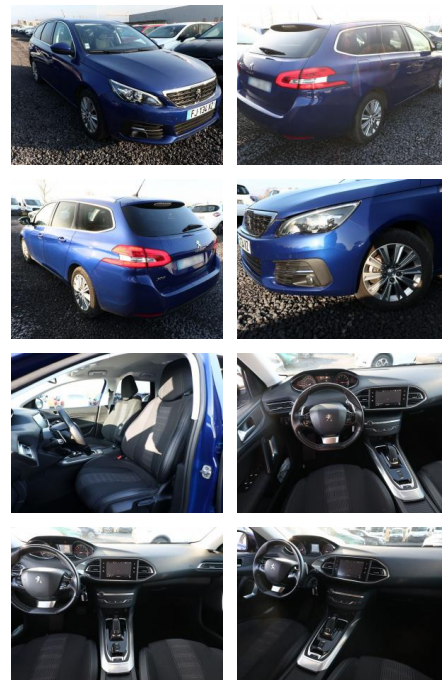

## Peugeot 308 SW 1.2 PT 130 Aut. Allure Nav SHZ

AT27-GW-ABO440 Gebotsnr.:

Erstzulassung:	Kilometer:	Farbe:	Leistung:	Kraftstoffart:
04.09.2019	58.650	Blau	96 kW / 131 PS	Benzin

**PREIS**  
**17.780 €**

**FINANZIERUNGSBEISPIEL**  
Laufzeit: 72 Monate      Anzahlung: 25 %  
Basis-Finanzierung:\*      Mtl. Rate:  
Zielraten-Finanzierung:\*\* **154 €**

### Multimedia

- Radio
- Navigation mit Bildschirm
- Bluetooth