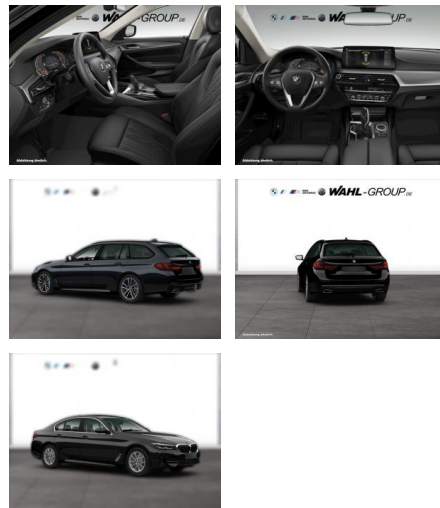

WG05-226576 Angebotsnr.:

Erstzulassung:	Kilometer:	Farbe:	Leistung:	Kraftstoffart:
01.06.2021	76.149	Schwarz	140 kW / 190 PS	Diesel

PREIS
38.720 €

FINANZIERUNGSBEISPIEL
Laufzeit: 72 Monate Anzahlung: 25 %
Basis-Finanzierung:* Mtl. Rate:
Zielraten-Finanzierung:** **336 €**