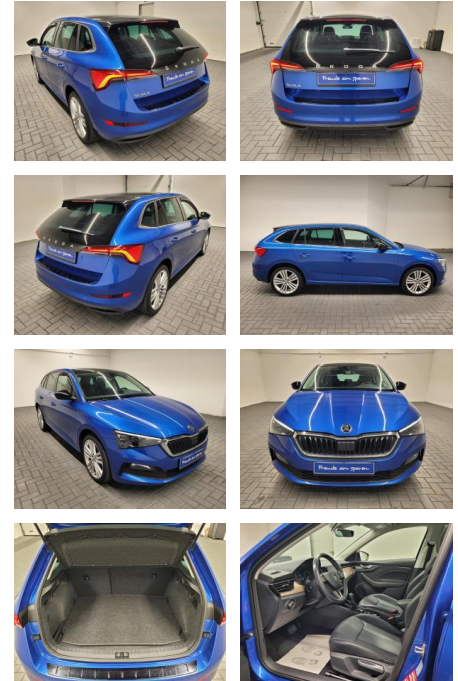

Skoda Scala "LED/Pano/SHZ/PDC/Keyl./18" "LM"

AM35-29498 **Angebotsnr.:**

Erstzulassung:	Kilometer:	Farbe:	Leistung:	Kraftstoffart:
16.05.2019	61.400		110 kW / 150 PS	Benzin

PREIS
25.020 €

FINANZIERUNGSBEISPIEL