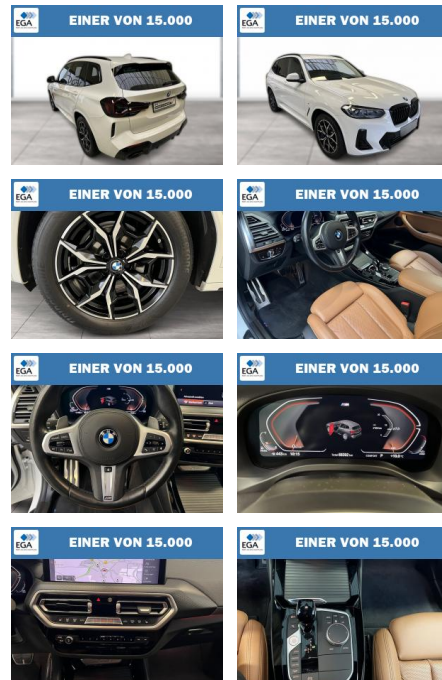

BMW X3 xDrive20d M Sport Laser HeadUp AHK

WG08-232719 Angebotsnr.:

Erstzulassung:	Kilometer:	Farbe:	Leistung:	Kraftstoffart:
01.12.2021	68.389	Weiß	140 kW / 190 PS	Diesel

PREIS	FINANZIERUNGSBEISPIEL
47.990 €	Laufzeit: 72 Monate Anzahlung: 25 % Basis-Finanzierung:* Mtl. Rate: Zielraten-Finanzierung:** 416 €