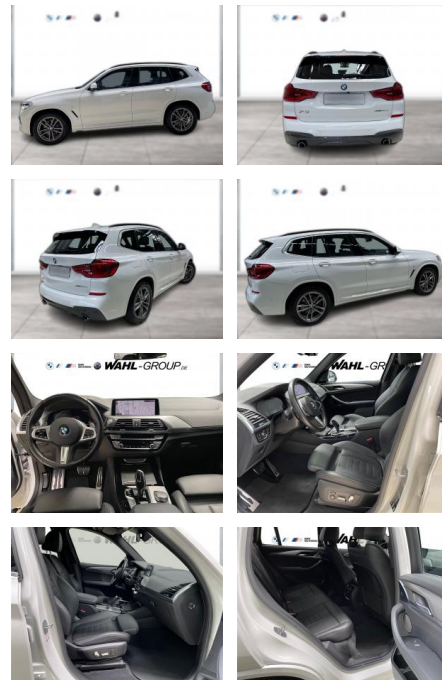

WG10-258263 Angebotsnr.:

Erstzulassung:	Kilometer:	Farbe:	Leistung:	Kraftstoffart:
01.03.2021	84.539	Weiß	195 kW / 265 PS	Diesel

PREIS
42.740 €

FINANZIERUNGSBEISPIEL
Laufzeit: 72 Monate Anzahlung: 25 %
Basis-Finanzierung:* Mtl. Rate:
Zielraten-Finanzierung:** **371 €**