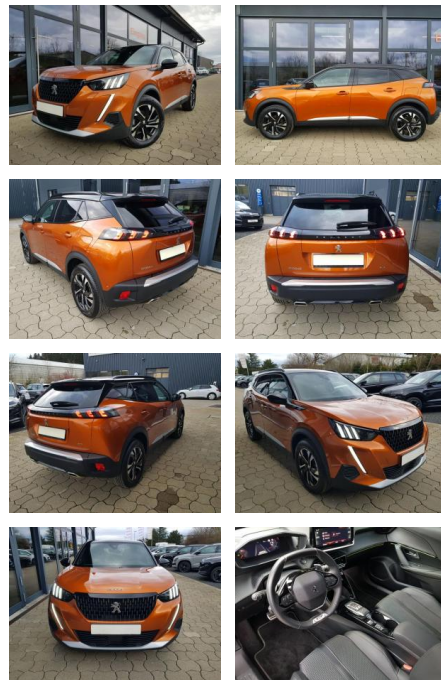

Ihr Ansprechpartner

Herr Patrick Korfmacher
E-Mail: info@auto-korfmacher.de
Telefon: 07822 8670870

Autohaus Korfmacher GmbH
Bundesstraße 1 - 77955 Ettenheim - Tel.: 07822 / 8670870

Peugeot 2008 GT 1,2 Automatik 96KW/130PS Navi,

AI08-215748 **Angebotsnr.:**

Erstzulassung:	Kilometer:	Farbe:	Leistung:	Kraftstoffart:
01.08.2023	10.700	Orange	96 kW / 131 PS	Benzin

PREIS
23.890 €

FINANZIERUNGSBEISPIEL

Laufzeit: 72 Monate Anzahlung: 25 %
Basis-Finanzierung:* Mtl. Rate:
Zielraten-Finanzierung:** **207 €**

- Lenkrad: in Sportausführung
- Lichttechnik: LED-Rückleuchten
- Farben: Orange
- Assistenzsysteme: Toter-Winkel-Assistent
- Antriebsart *: Verbrennungsmotor (ICE) sofort lieferbar

STÄNDIG ÜBER 15.000 FAHRZEUGE IM BESTAND!