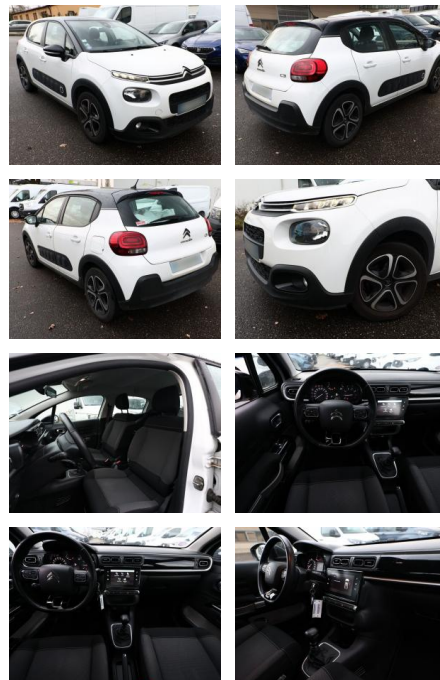

## Citroën C3 1.2 PureTech 110 Shine LED Nav PDChi

AT27-GW-AHMM Angebotsnr.:

Erstzulassung:	Kilometer:	Farbe:	Leistung:	Kraftstoffart:
15.11.2019	66.100	Weiß	81 kW / 110 PS	Benzin

**PREIS**  
**13.720 €**