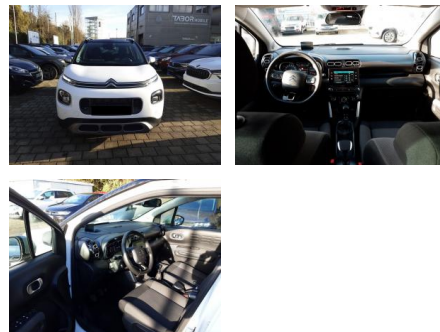

## Citroën C3 Aircross 1.2 PT 110 Shine Nav KeyL

AT27-GW-ABO **Angebotsnr.:**

Erstzulassung:	Kilometer:	Farbe:	Leistung:	Kraftstoffart:
03.12.2018	66.300	Weiß	81 kW / 110 PS	Benzin

**PREIS**  
**13.210 €**