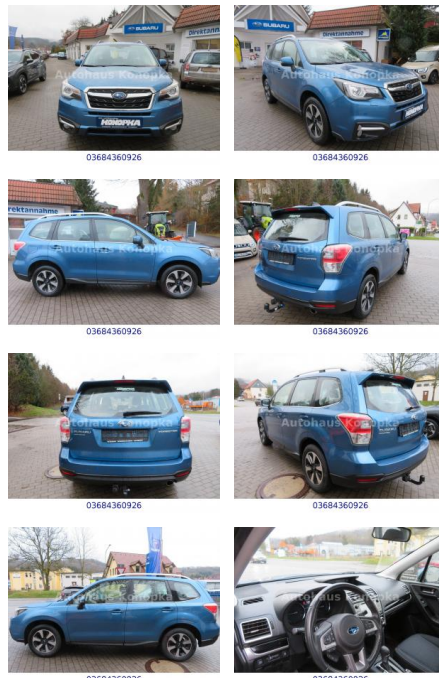

## Subaru Forester 2.0X Exclusive Lineartr. Eye

AK76-41054924 Angebotsnr.:

03684360926

Erstzulassung:	Kilometer:	Farbe:	Leistung:	Kraftstoffart:
24.11.2017	87.741	Diverse	110 kW / 150 PS	Benzin

PREIS	FINANZIERUNGSBEISPIEL	
<b>22.350 €</b>	Laufzeit: 72 Monate	Anzahlung: 25 %
	Basis-Finanzierung:*	Mtl. Rate:
	Zielraten-Finanzierung:**	<b>194 €</b>