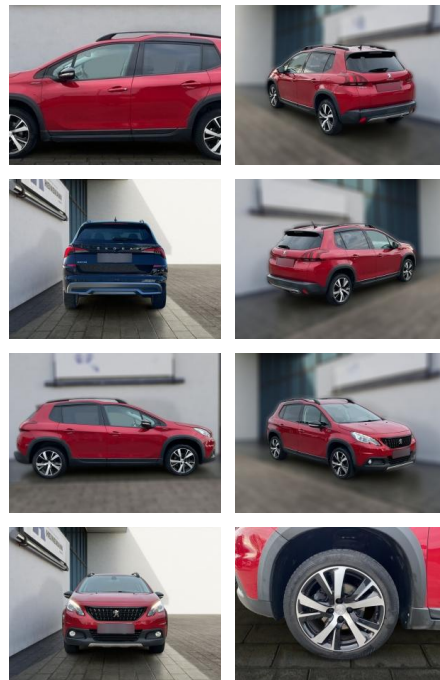

HE03-424204_A1144
Angebotsnr.:

Erstzulassung:	Kilometer:	Farbe:	Leistung:	Kraftstoffart:
01.12.2019	61.466	Rot	81 kW / 110 PS	Benzin

PREIS
14.340 €

FINANZIERUNGSBEISPIEL
Laufzeit: 72 Monate Anzahlung: 25 %
Basis-Finanzierung:* Mtl. Rate:
Zielraten-Finanzierung:** **124 €**