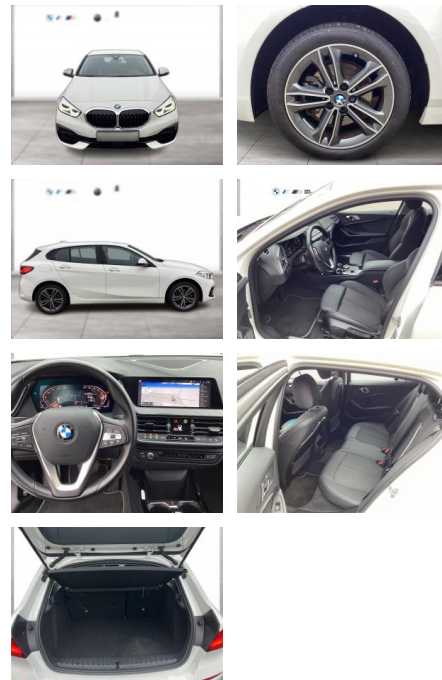

BMW 118i Sport Line HiFi Navi LED SHZ PDC

WG09-233456 Angebotsnr.:

Erstzulassung:	Kilometer:	Farbe:	Leistung:	Kraftstoffart:
01.12.2021	52.192	Weiß	100 kW / 136 PS	Benzin

PREIS
25.330 €

FINANZIERUNGSBEISPIEL