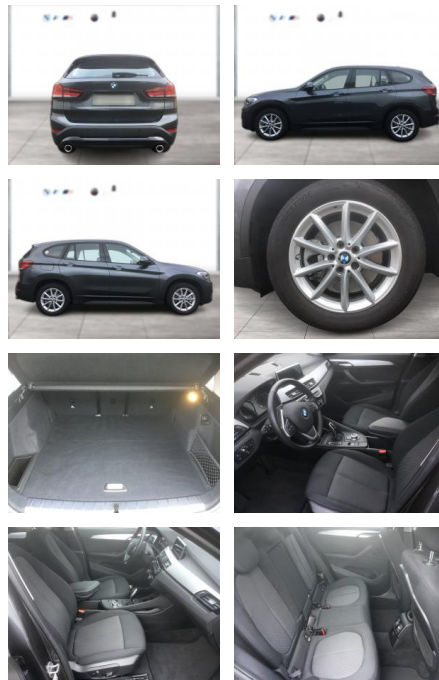

WG01-216552 Angebotsnr.:

Erstzulassung:	Kilometer:	Farbe:	Leistung:	Kraftstoffart:
01.03.2020	18.700	Grau	141 kW / 192 PS	Benzin

PREIS
32.540 €

FINANZIERUNGSBEISPIEL
Laufzeit: 72 Monate Anzahlung: 25 %
Basis-Finanzierung:* Mtl. Rate:
Zielraten-Finanzierung:** **282 €**