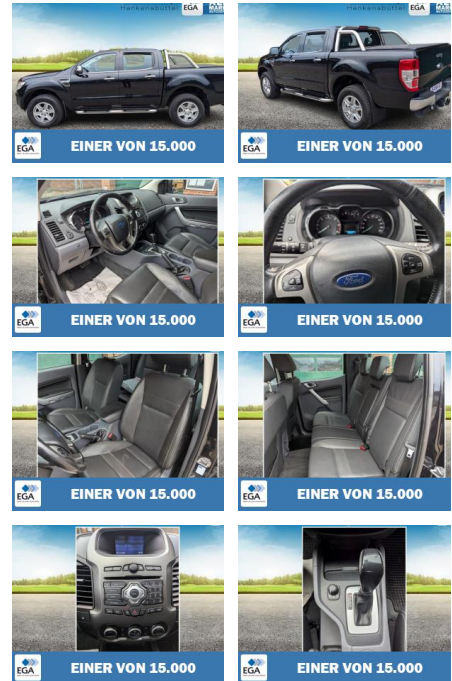

AP36-T08892 **Angebotsnr.:**

Erstzulassung:	Kilometer:	Farbe:	Leistung:	Kraftstoffart:
01.03.2016	105.964	Schwarz	147 kW / 200 PS	Diesel

PREIS
25.340 €

FINANZIERUNGSBEISPIEL
Laufzeit: 72 Monate Anzahlung: 25 %
Basis-Finanzierung:* Mtl. Rate:
Zielraten-Finanzierung:** **220 €**