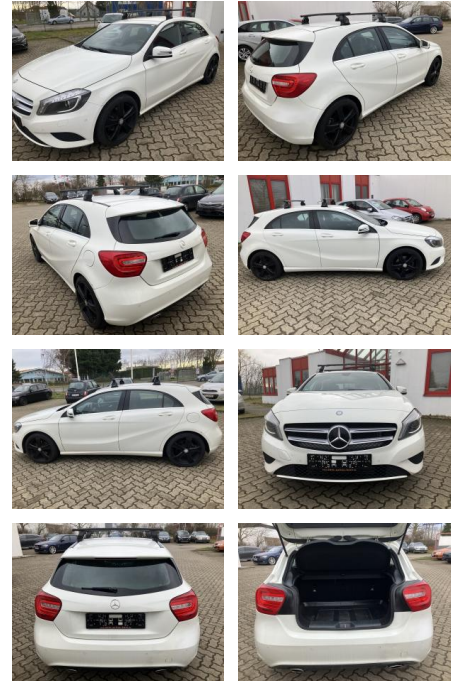

## Mercedes-Benz A 180 Urban NAVI SITZHEIZUNG

AO12-SH2412-~~Angebot~~snr.:

| Erstzulassung: | Kilometer: | Farbe: | Leistung:      | Kraftstoffart: |
|----------------|------------|--------|----------------|----------------|
| 03.09.2015     | 76.600     |        | 90 kW / 122 PS | Benzin         |

**PREIS**  
**15.140 €**