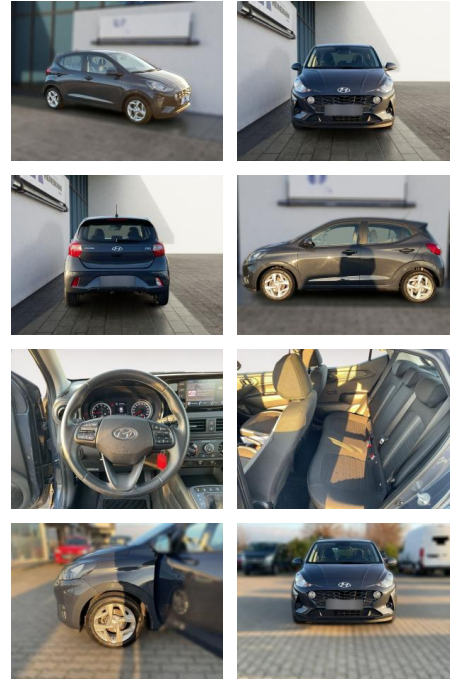

HE03-ZK124597 Angebotsnr.:

Erstzulassung:	Kilometer:	Farbe:	Leistung:	Kraftstoffart:
01.05.2023	56.944	Diverse	49 kW / 67 PS	Benzin

PREIS
17.670 €

FINANZIERUNGSBEISPIEL

Laufzeit: 72 Monate Anzahlung: 25 %
Basis-Finanzierung:* Mtl. Rate:
Zielraten-Finanzierung:** **153 €**