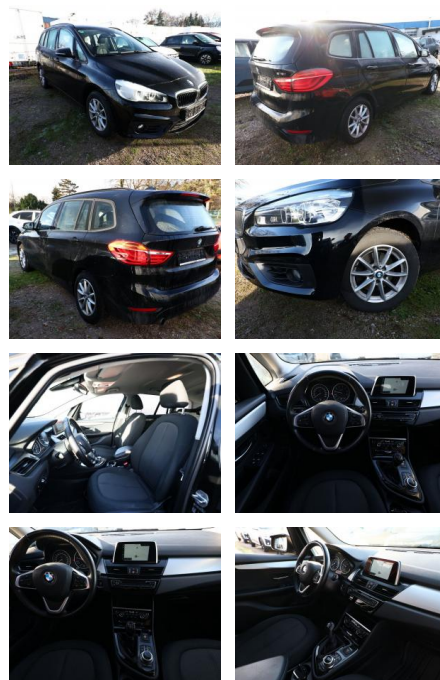

## BMW 218i Gran Tourer Advantage LED Nav PDC

AT27-GW-AZ855 Angebotsnr.:

Erstzulassung:	Kilometer:	Farbe:	Leistung:	Kraftstoffart:
02.01.2018	63.800	Schwarz	103 kW / 140 PS	Benzin

**PREIS**  
**19.820 €**