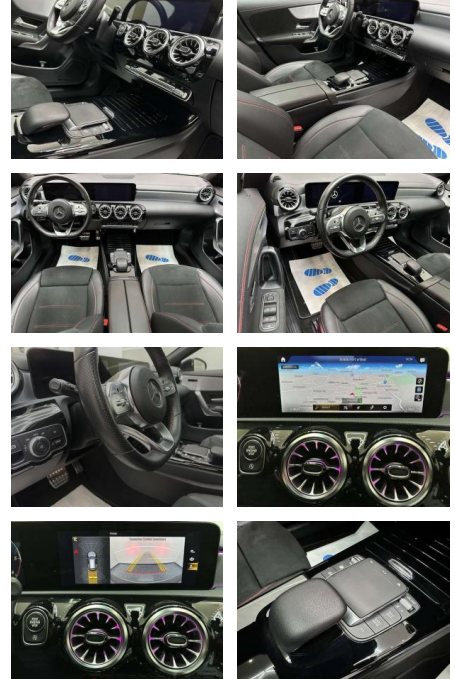

Ihr Ansprechpartner

Herr Patrick Korfmacher
E-Mail: info@auto-korfmacher.de
Telefon: 07822 8670870

Autohaus Korfmacher GmbH
Bundesstraße 1 - 77955 Ettenheim - Tel.: 07822 / 8670870

Mercedes-Benz CLA 180 1 HAND- AMG LINE-NAVI

AC15-30

Angebotsnr.:

Erstzulassung:	Kilometer:	Farbe:	Leistung:	Kraftstoffart:
01.09.2022	37.000	grau	85 kW / 116 PS	Diesel

PREIS
31.610 €

FINANZIERUNGSBEISPIEL

Laufzeit: 72 Monate   Anzahlung: 25 %
Basis-Finanzierung:*   Mtl. Rate:
Zielraten-Finanzierung:** **274 €**

* Basisfinanzierung: Anzahlung: 7.903 Euro, Laufzeit: 72 Monate, Nettodarlehen: 23.708 Euro, Gesamtbetrag: 37.293 Euro, Zinssätze: 7.71% Sollz. (gebunden), 7.99% eff.
** Zielratenfinanzierung: Anzahlung: 7.903 Euro, Laufzeit: 72 Monate, Nettodarlehen: 23.708 Euro, Zielrate: 17.386 Euro, Gesamtbetrag: 38.177 Euro, Zinssätze: 7.71% Sollz. (gebunden), 7.99% eff.,

Vermittlung für: SANTANDER CONSUMER BANK
Repräsentatives Beispiel gem. § 17 Abs. 4 PAngV. Diese Finanzierungsangebote sind Beispiele. Gerne ermitteln wir für Sie Ihr individuelles Angebot.

Ausstattung

Sicherheit

- Anti-Blockiersystem ABS

Multimedia

- Radio

Weiteres

- Diesel
- Herzlich willkommen bei der Autocenter Stolberg GmbH
- Ihrem kompetenten Partner für hochwertige Gebrauchtwagen! Bei uns finden Sie eine sorgfältig ausgewählte Auswahl an Fahrzeugen unterschiedlicher Marken und Modelle
- die alle gründlich geprüft und zu attraktiven Konditionen angeboten werden Ihr Fahrzeughandel aus der Städteregion Aachen seit 1990. Garantie bis zu 60 Monate gegen Aufpreis möglich Inzahlungnahme zum marktgerechten Preis

- elektr. verstellbar LM-Felgen 7
- 5x19 (AMG)
- Vielspeichen
- schwarz und glanzgedreht) Media-Display Metallic-Lackierung Mittelarmlehne hinten Mittelkonsole vorn mit Rollo / Ablage Navigationssystem: Festplattenavigation Night-Paket Außenspiegel schwarz lackiert Seitenscheiben hinten und Heckscheibe abgedunkelt LM-Felgen LM-Felgen Panorama-Schiebedach Park-Paket Fahrassistenten-Rückfahrkamera Reifen-Reparaturset (Tirefit) Sitz-Komfort-Paket Sitzheizung vorn Smartphone integriert Spiegel-Paket Außenspiegel elektr. anklappbar Außen-/Innenspiegel mit Abblendautomatik Vorrüstung car sharing Vorrüstung Konnektivität-Paket

- unten abgeflacht) Lenkrad (Sport) mit Multifunktion Direktlenkung mit variabler Lenkkraft-Unterstützung Elektron. Stabilitäts-Programm (ESP) Fahrassistenten-System: Agility Select / Dynamic Select (Fahrmodusschalter) Fahrassistenten-System: aktiver Bremsassistent Fahrassistenten-System: aktiver Spurhalteassistent Fahrzeug Setup (Onlinedienste / Apps) Fahrzeug-Monitoring (Fahrzeugortungssystem) Fensterheber elektrisch vorn + hinten Getriebe 8-Gang - Doppelkupplungsgetriebe DCT Karosserie: 5-türig Keyless Go Startanlage Knieairbag Fahrerseite Kommunikationsmodul (LTE) Vorbereitung Mercedes me connect Kopf-Airbag-System (Windowbag) Kühlergrill Diamant-Optik Licht- und Sicht-Paket Mercedes-Benz Notrufsystem Motor 2

STÄNDIG ÜBER 15.000 FAHRZEUGE IM BESTAND!