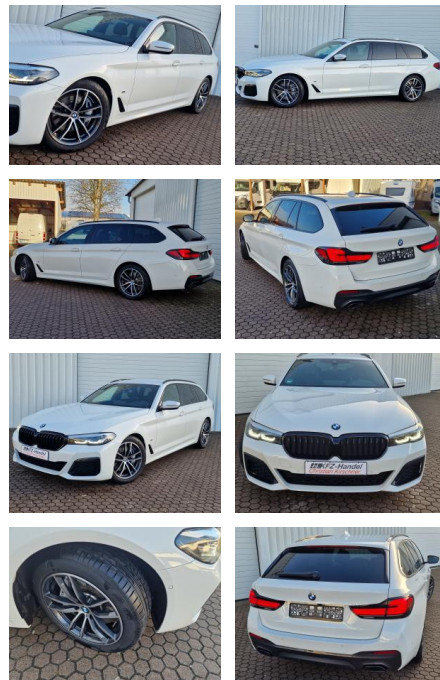

KK00-28-38005Angebotsnr.:

Erstzulassung:	Kilometer:	Farbe:	Leistung:	Kraftstoffart:	Verbr. komb.	CO2-Emission	CO2-Klasse (WLTP)
15.11.2021	12.600	Weiß	210 kW / 286 PS	Diesel	6,0 l/100km	157 g/km	F

PREIS
50.960 €