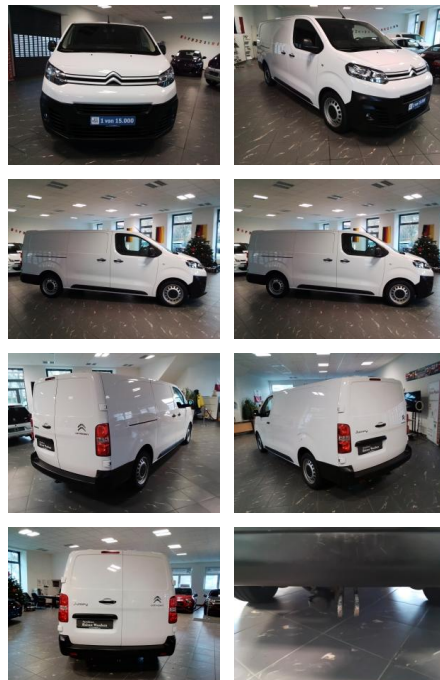

RW01-FG2412-01 Angebot Nr.:

Erstzulassung:	Kilometer:	Farbe:	Leistung:	Kraftstoffart:
02.07.2020	76.000		90 kW / 122 PS	Diesel

PREIS
21.030 €

FINANZIERUNGSBEISPIEL

Laufzeit: 72 Monate Anzahlung: 25 %
Basis-Finanzierung:* Mtl. Rate:
Zielraten-Finanzierung:** **182 €**