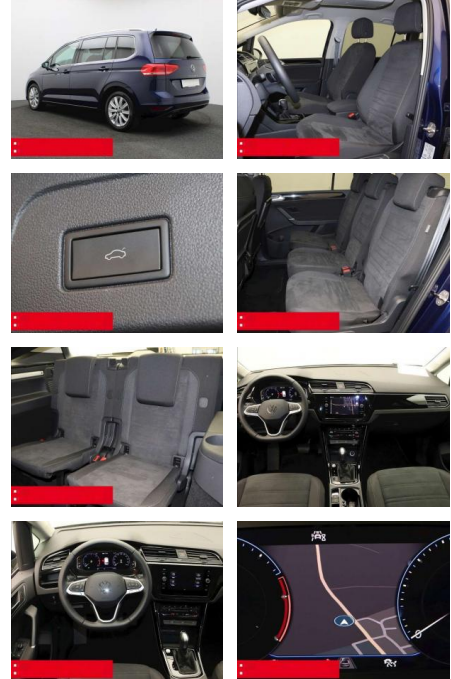

Volkswagen Touran 2.0 TDI DSG Highline 7-S.

BS05-75635_GW050119..

Erstzulassung:	Kilometer:	Farbe:	Leistung:	Kraftstoffart:	Verbr. komb.	CO2-Emission	CO2-Klasse (WLTP)
01.12.2023	16.845	Blau	110 kW / 150 PS	Benzin	5,5 l/100km	145 g/km	E

PREIS
39.860 €

FINANZIERUNGSBEISPIEL

Laufzeit: 72 Monate   Anzahlung: 25 %
Basis-Finanzierung:*   Mtl. Rate:
Zielraten-Finanzierung:** **346 €**

* Basisfinanzierung: Anzahlung: 9.965 Euro, Laufzeit: 72 Monate, Nettodarlehen: 29.895 Euro, Gesamtbetrag: 47.026 Euro, Zinssätze: 7.71% Sollz. (gebunden), 7.99% eff.
** Zielratenfinanzierung: Anzahlung: 9.965 Euro, Laufzeit: 72 Monate, Nettodarlehen: 29.895 Euro, Zielrate: 21.923 Euro, Gesamtbetrag: 48.141 Euro, Zinssätze: 7.71% Sollz. (gebunden), 7.99% eff.,

Vermittlung für: SANTANDER CONSUMER BANK
Repräsentatives Beispiel gem. § 17 Abs. 4 PAngV. Diese Finanzierungsangebote sind Beispiele. Gerne ermitteln wir für Sie Ihr individuelles Angebot.

Ausstattung

Sicherheit

- Anti-Blockiersystem ABS

Multimedia

- Radio

Weiteres

- Diesel
- HIGHLIGHTS 7-Sitzplätze
- NAVIGATIONSSYSTEM DISCOVER MEDIA incl. Streaming und Internet LM-Felgen 17
- STOCKHOLM RÜCKFAHRKAMERA
- ASSISTENZ-SYSTEME
- ACC-ABSTANDSTEMPOMAT-ADAPTIVE CRUISE
- CONTROL FRONT ASSIST mit Fußgänger- und Radfahrererkennung Müdigkeitserkennung
- NOTBREMSASSISTENT SPURHALTE-ASSISTENT
- SPURWECHSELASSISTENT SIDE ASSIST LIGHTS
- ASSIST AUSPARK-Assistent NOTRUFSYSTEM
- eCALL Einparkhilfe PDC vorne und hinten
- INFOTAINMENT & MULTIMEDIA

- verstellbar mit Beifahrerabsenkung und Umfeldbeleuchtung Fensterheber elektrisch Multifunktions-Lederlenkrad und Schaltwippen Innenspiegel automatisch abblendend KEYLESS START - Schlüssellooses Startsystem
- Lendenwirbelstütze/n INNEN-AUSSTATTUNG
- Gepäckraum-Abdeckung
- Sitzhöhenverstellung vorne 2x
- Klapptisch an Vordersitzlehnen 1
- Kindersitz integriert in den rechten Rücksitz Beifahrersitzlehne komplett umklappbar AUSSEN-AUSSTATTUNG Dachreling
- Esilber/Alu-Optik Abgedunkelte Scheiben ab B-Säule Metallic-Lackierung LICHT & SICHT LED-SCHEINWERFER Nebelscheinwerfer
- Fahrlichtschaltung automatisch
- Scheinwerferreinigung
- Ambientebeleuchtung TECHNIK
- Regensensor
- Reifendruckkontrolle Scheibenwaschdüsen beheizbar 12 Volt-Steckdose im

- Zwischenverkauf und Irrtümer vorbehalten.

STÄNDIG ÜBER 15.000 FAHRZEUGE IM BESTAND!