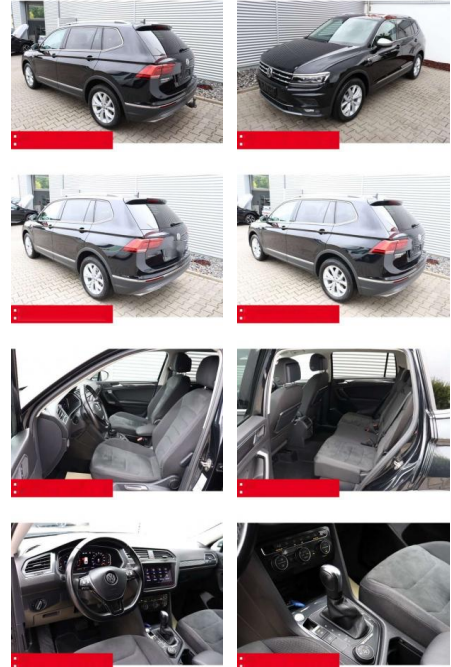

BS05-4973_GW Angebot Nr.:

Erstzulassung:	Kilometer:	Farbe:	Leistung:	Kraftstoffart:	Verbr. komb.	CO2-Emission	CO2-Klasse (WLTP)
01.04.2021	95.400	Schwarz	147 kW / 200 PS	Benzin	6,6 l/100km	172 g/km	F

PREIS
31.920 €