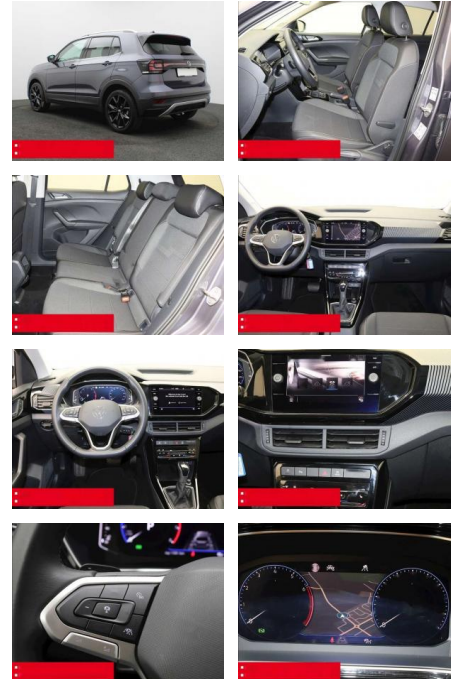

Volkswagen T-Cross 1.0 TSI DSG Style NAVI KAMERA

BS05-76671_Gangbohr..

| Erstzulassung: | Kilometer: | Farbe: | Leistung: | Kraftstoffart: | Verbr. komb. | CO2-Emission | CO2-Klasse (WLTP) |
|----------------|------------|--------|----------------|----------------|--------------|--------------|-------------------|
| 01.01.2024 | 26.575 | Grau | 81 kW / 110 PS | Benzin | 6,3 l/100km | 144 g/km | E |